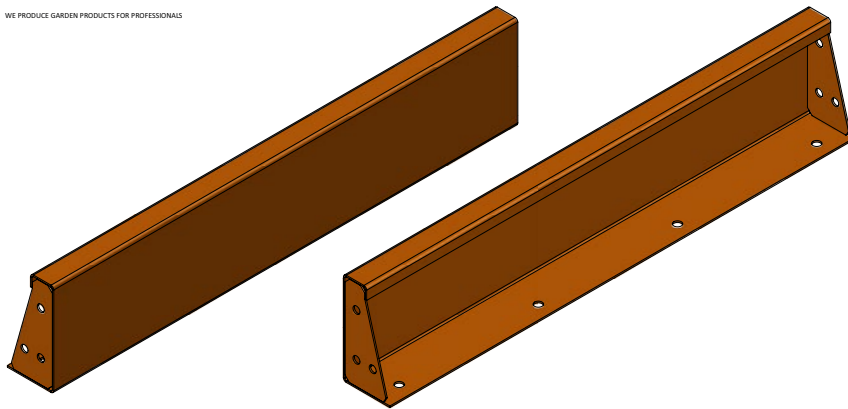

## Produktinformation: Stützmauern

Mit unserem Sortiment an Stützmauern können Sie endlos kombinieren und nahezu jede Form lässt sich einfach und schnell in Ihrer Gartengestaltung realisieren. Ein Fertigteilssystem das mit den mitgelieferten Befestigungselementen einfach zu installieren ist. Diese Stützwände haben standardmäßig mit Oberkante von 50x25 mm.

### Optionen:

- Erhältlich in 2 verschiedenen Materialien: Corten Stahl und beschichtetes Aluminium
- Höhe: 200, 300, 400 und 600 mm
- Gerade Stücke in der Länge: 1000, 1500 und 2000 mm
- Innen- und Außenecken in Längen von 500 und 1000 mm
- Innen- und Außenkurven mit einem Radius von 500, 1000, 1500 und 2000 mm
- 5 Jahre Garantie

ADEZZ®

WE PRODUCE GARDEN PRODUCTS FOR PROFESSIONALS

Befestigen Sie die Abschnitte mit den mitgelieferten Schrauben und Muttern aneinander

Abgebildet: CR53\_200\_1000. Abmessungen jedes einzelnen Modells finden Sie auf unserer Website

## Modelle:

Stützmauern  
Gerade Stücke:

1000mm  
1500mm  
2000mm

Stützmauern  
Außenecke:

500mm  
1000mm

Stützmauer  
Innenecke:

500mm  
1000mm

Stützmauern  
Außenkurve: