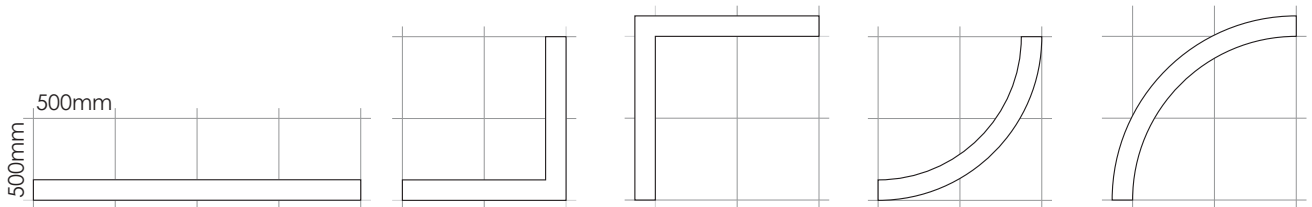

Modelle:

Stützmauern
Gerade Stücke:

1000mm
1500mm
2000mm

Stützmauern
Außenecke:

500mm
1000mm

Stützmauer
Innenecke:

500mm
1000mm

Stützmauern
Außenkurve:

500mm
1000mm
1500mm
2000mm

Stützmauern
Innenkurve:

500mm
1000mm
1500mm
2000mm

ADEZZ®

WE PRODUCE GARDEN PRODUCTS FOR PROFESSIONALS