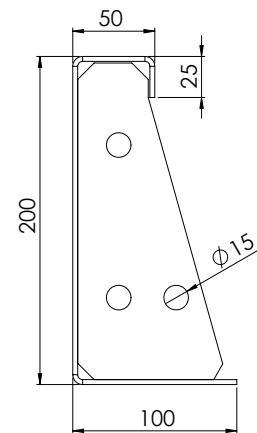

Optionen:

- Erhältlich in 2 verschiedenen Materialien: Corten Stahl und beschichtetes Aluminium
- Höhe: 200, 300, 400 und 600 mm
- Gerade Stücke in der Länge: 1000, 1500 und 2000 mm
- Innen- und Außenecken in Längen von 500 und 1000 mm
- Innen- und Außenkurven mit einem Radius von 500, 1000, 1500 und 2000 mm
- 5 Jahre Garantie

ADEZZ®

WE PRODUCE GARDEN PRODUCTS FOR PROFESSIONALS